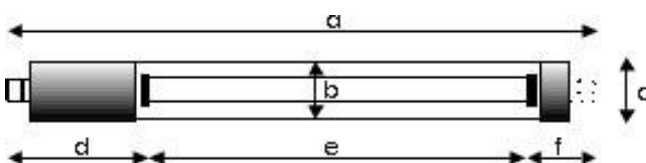

Ordertext: SLIMLINE SYSTEM 50

Ordercode # 2052-02

Bestückung / fitted with
Betriebsgerät / work equipment
Anschlusswerte / connected load
Leistungsaufnahme / power consumption
Leuchtenlichtstrom / luminous flux
Leuchtenlichtausbeute / luminous efficacy
Lichtverteilung / light distribution
Entblendung / glare-free
Abstrahlwinkel / beam angle
Lichtfarbe / light colour
Farbwiedergabe (Ra) / color rendering
Socket / socket
Schutzart / system of protection
Schutzklasse / class of protection
Betriebstemperatur / operating temperature
Lebensdauer / lifetime
Leuchtengehäuse / luminaire body
Gewicht (netto) / weight (net)
Netzanschluss / main supply
Befestigung / fastening
Abmessungen / dimension
Risikogruppe / risk group (DIN EN 62471)
Besonderheiten / special feature

LEDVANCE AC71282 Energy class D
n/a
230 V AC
11 Watt
1550 lm
141 lm/W
Direkt / direct
Transparentes Rohr - Reflektor / clear tube - reflector
190°
3000K, warmweiß / warm white
80
G5
IP67
2
-20° bis +45° C
50000 h
PC
1,4 Kg
Anschlußklemme 3-pol / terminal 3-pol
Optional
Siehe unten / see below
n/a
durchverdrahtet / serial connectable

a	b	c	d	e	f
mm	mm	mm	mm	mm	mm
1095	50	50	130	835	130

a = Gesamtlänge der Leuchte / length over all
b = Schutzrohrdurchmesser / diameter tube
c = max. Gesamtdurchmesser / diameter over all
d = Blindbereich / no light output
e = Länge v. Lichtaustritt / light output
f = Blindbereich / no light out